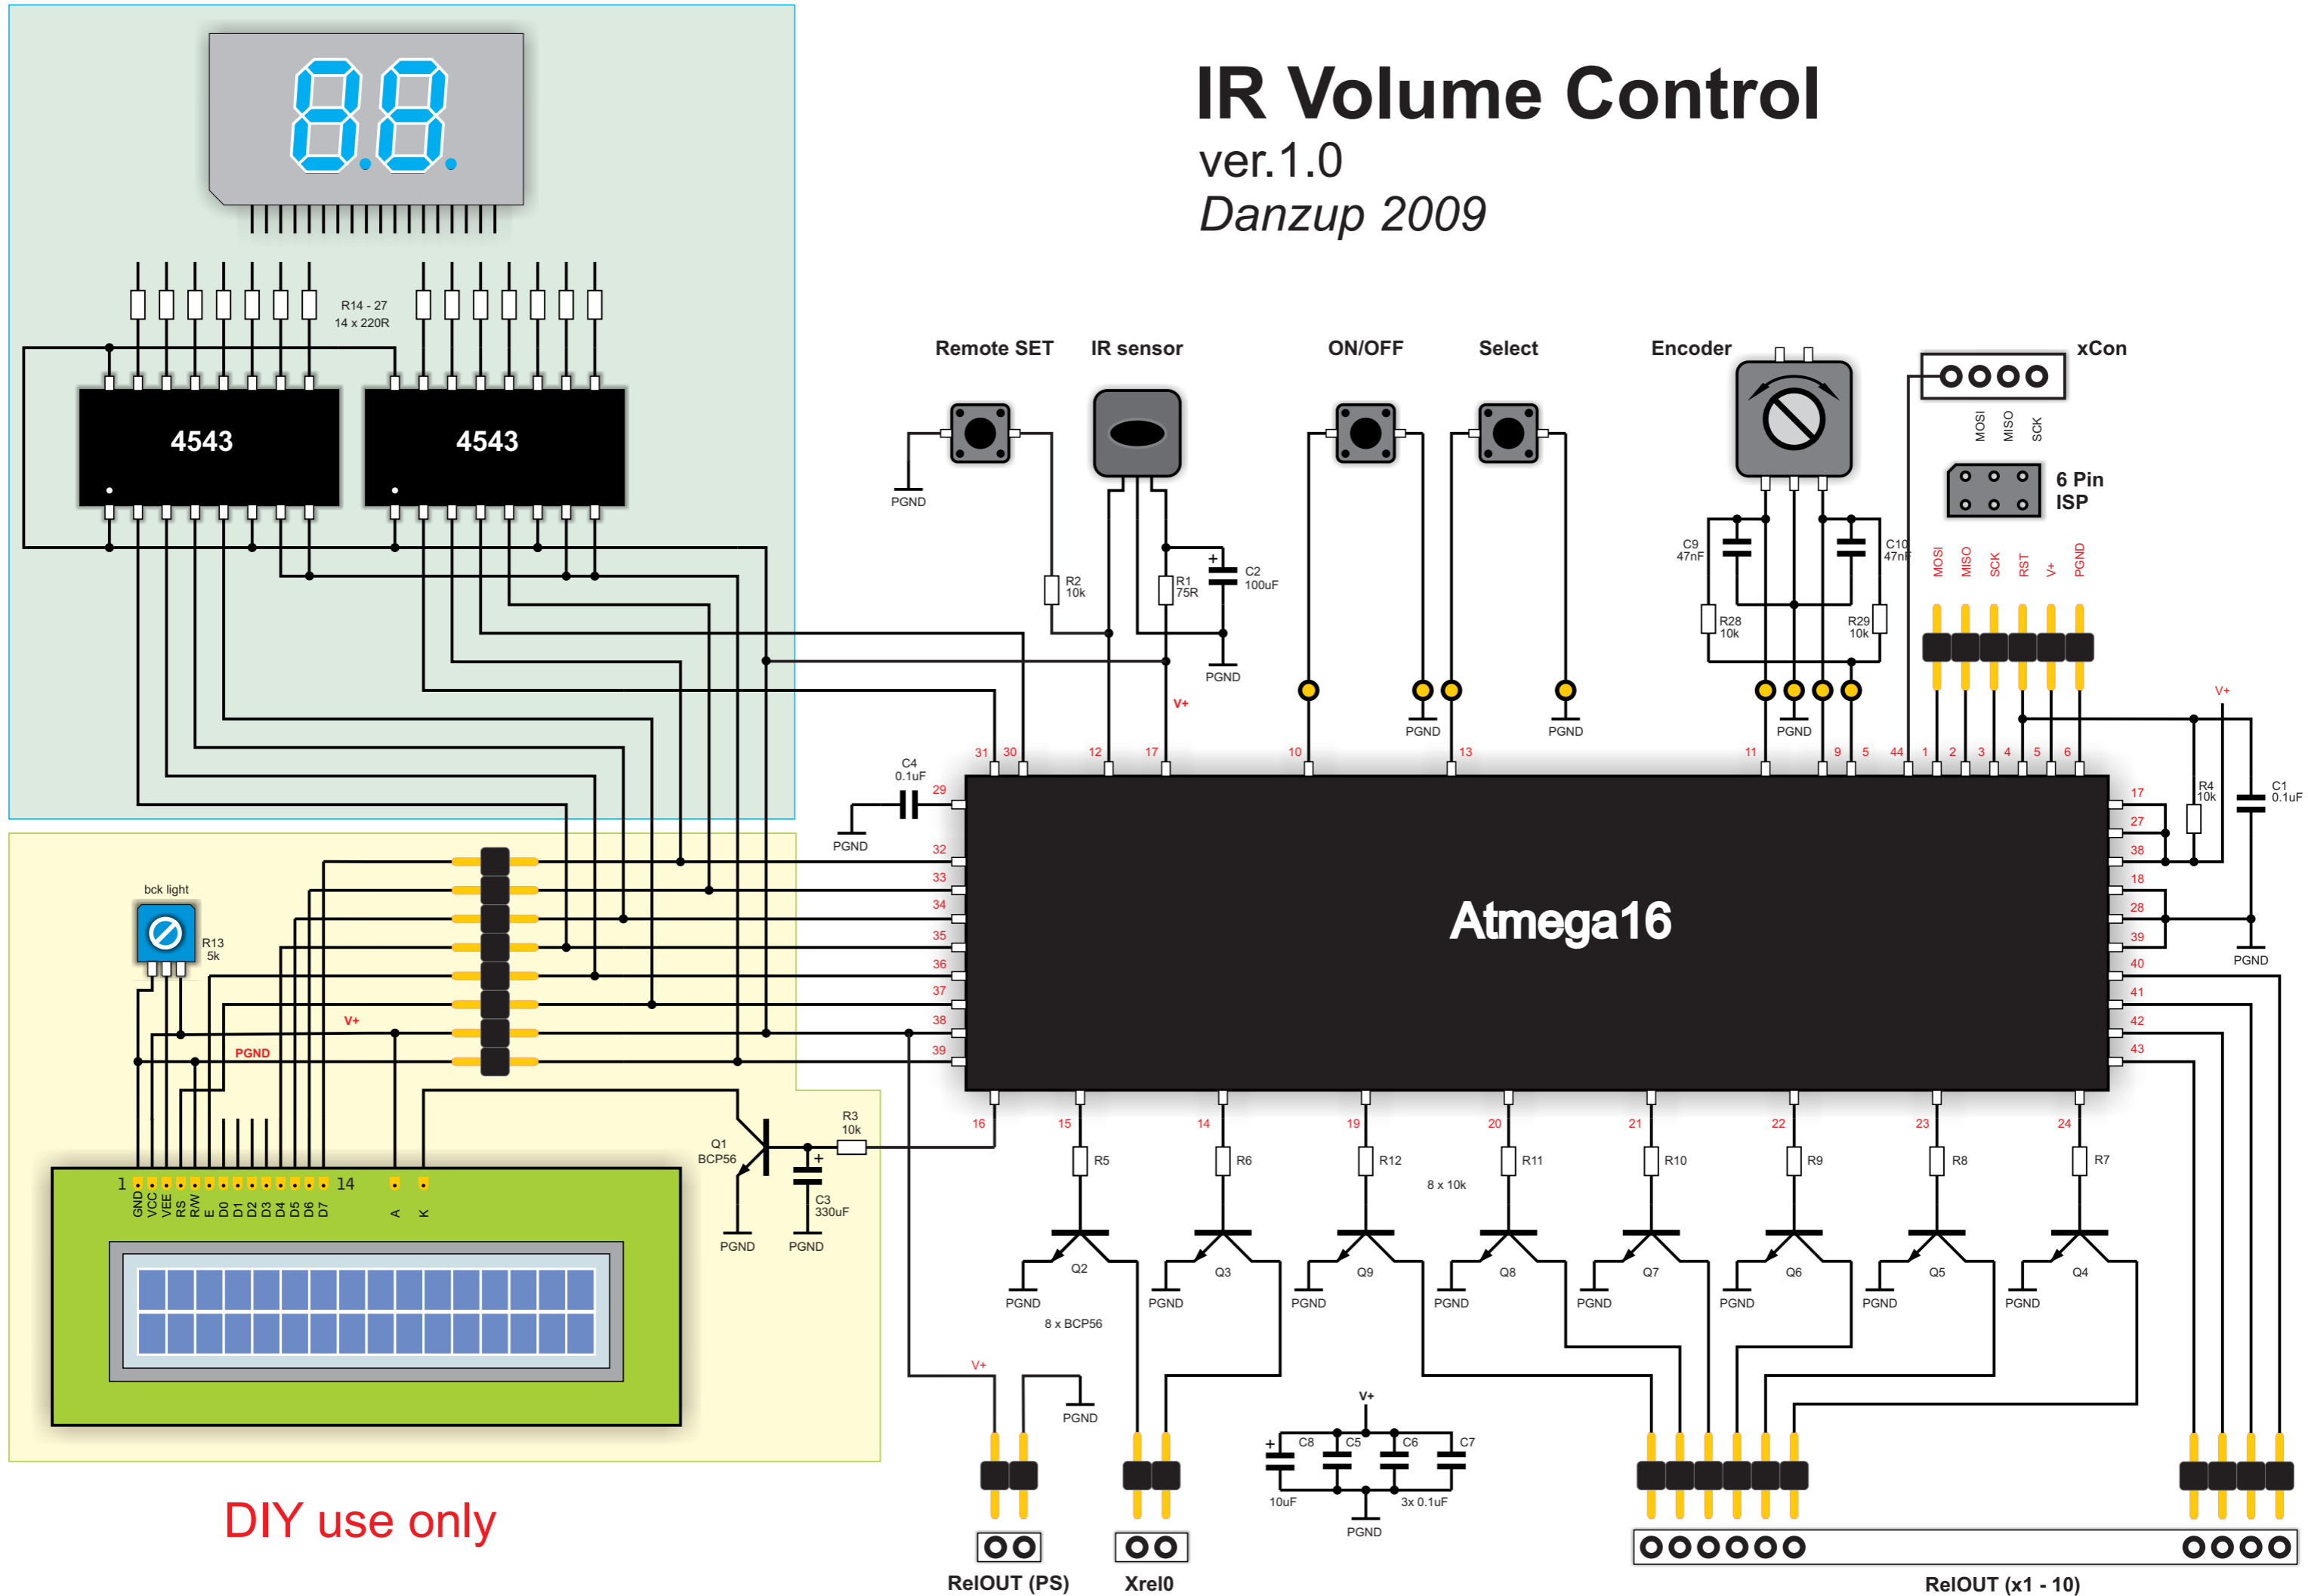

IR Volume Control

ver.1.0

Danzup 2009

DIY use only

DIY use only