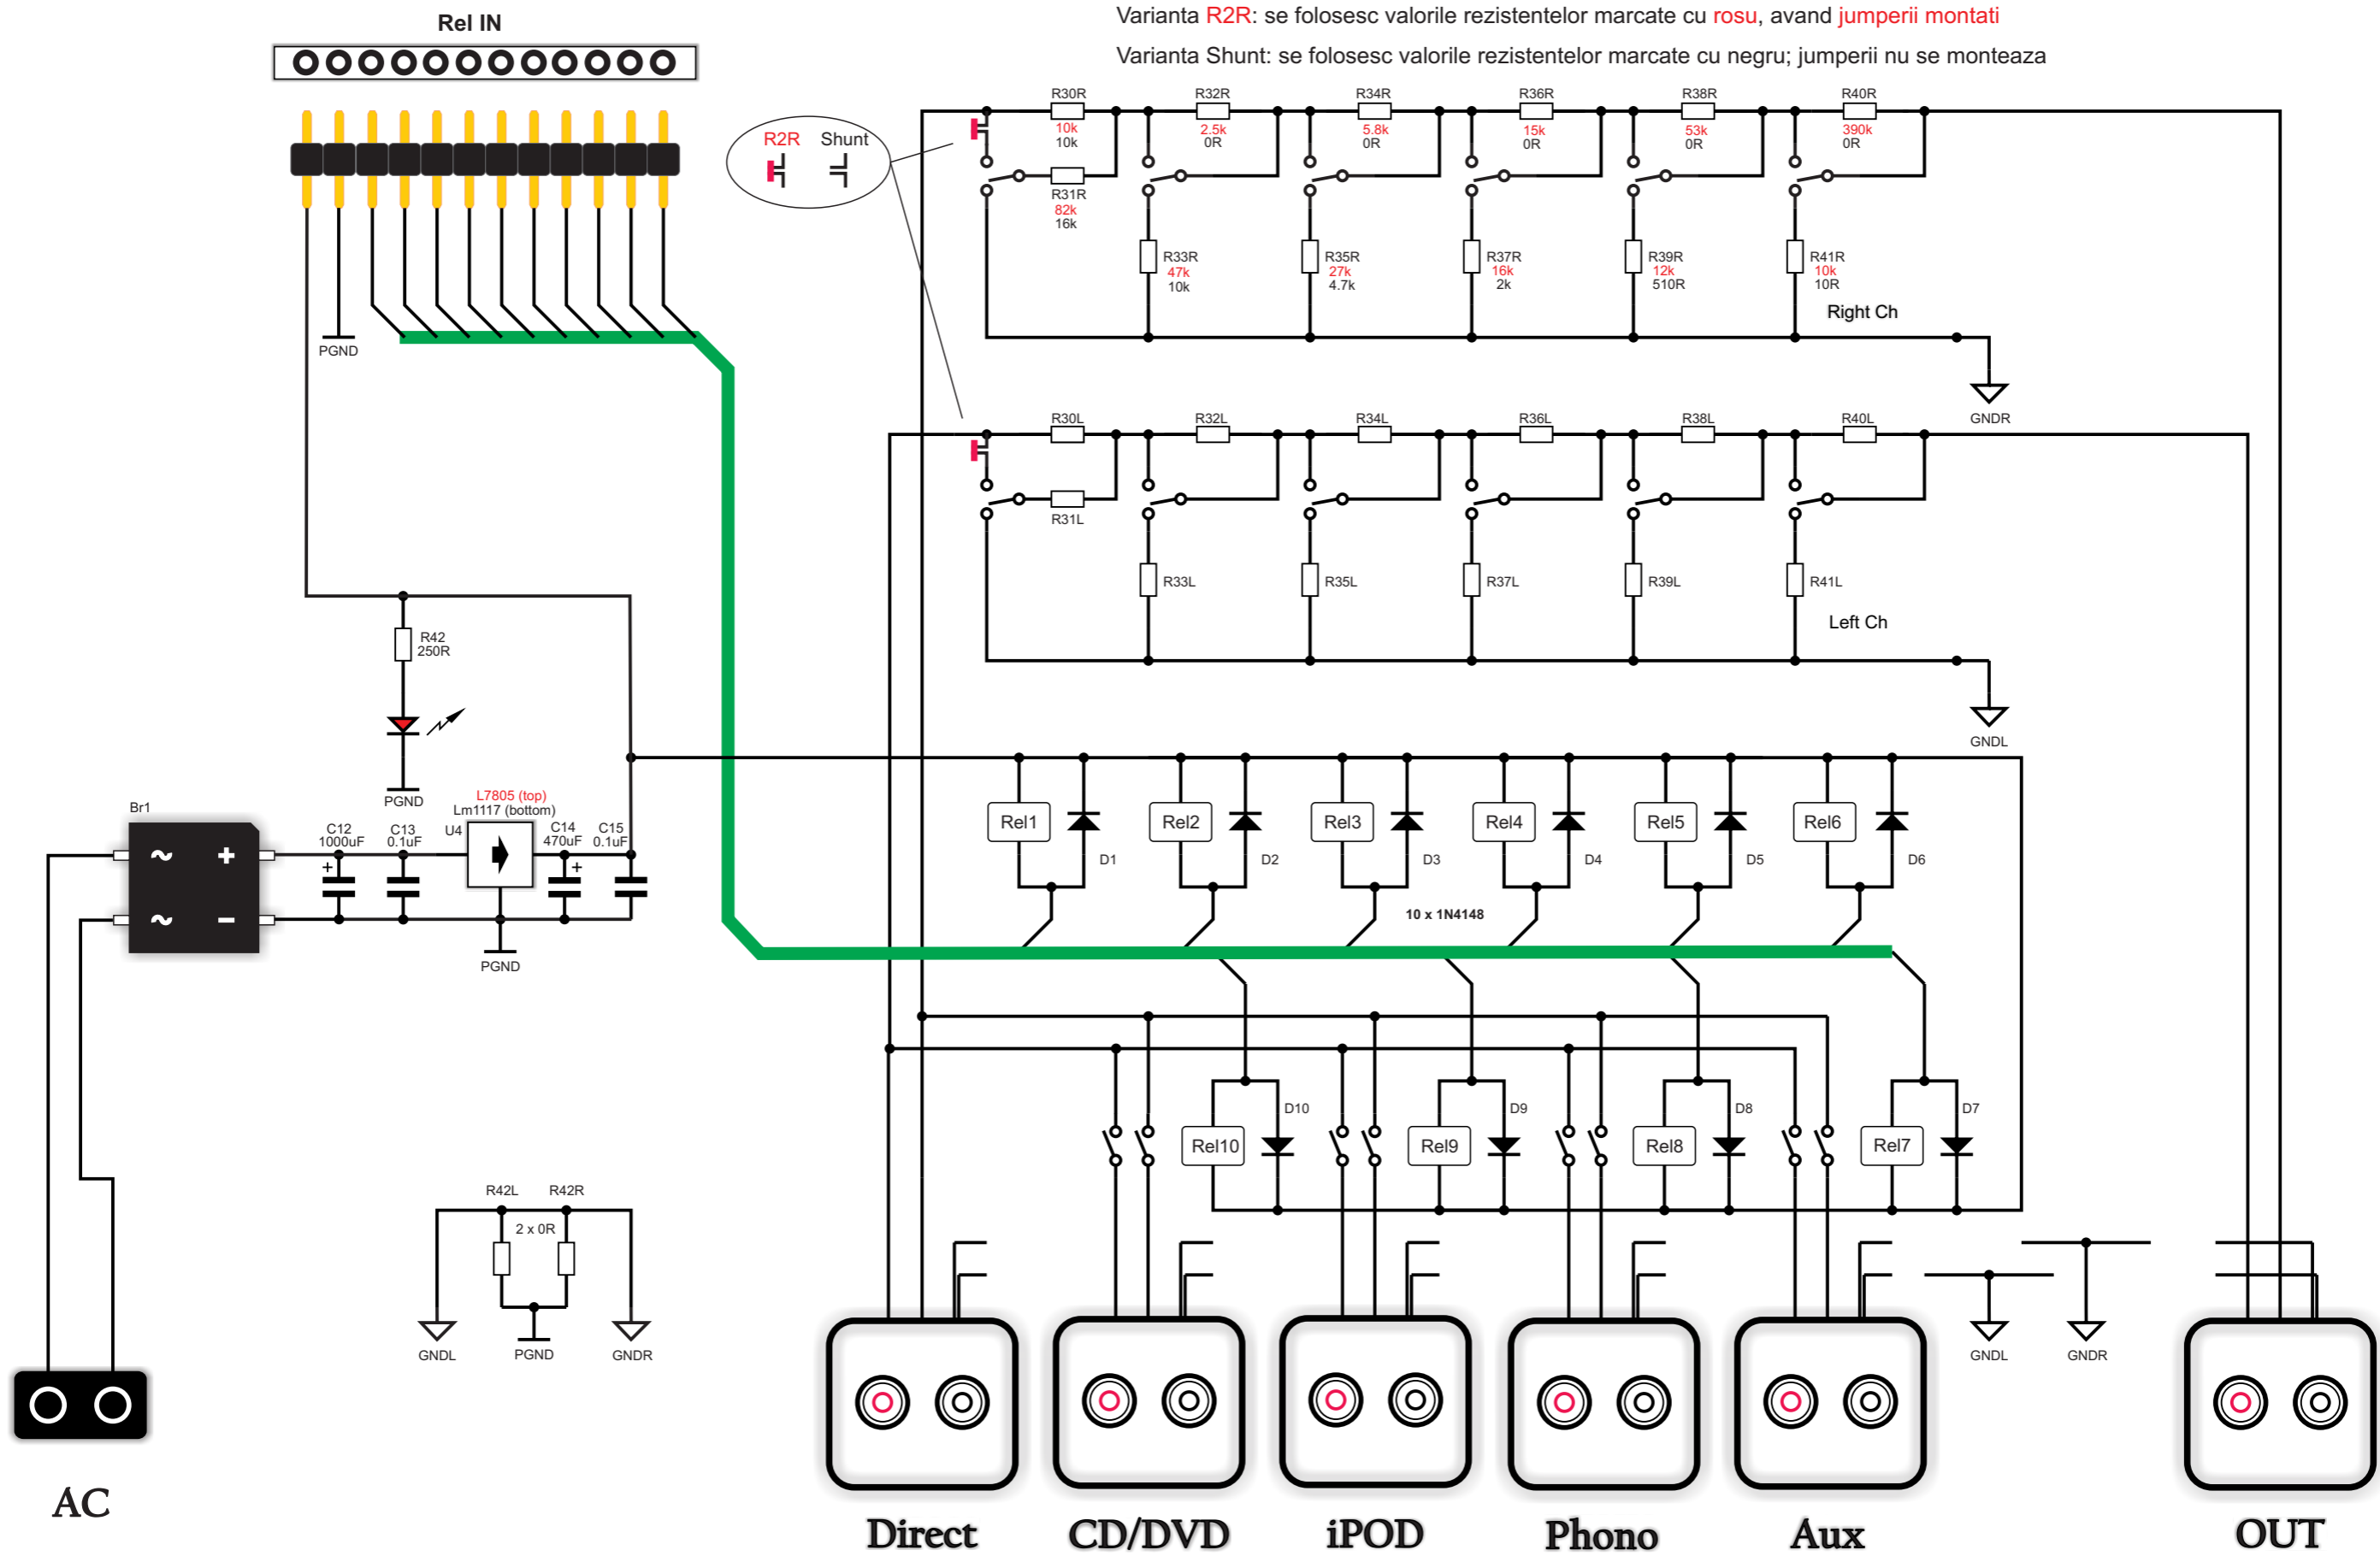

IR Volume Control

ver.1.0

Danzup 2009

DIY use only

DIY use only